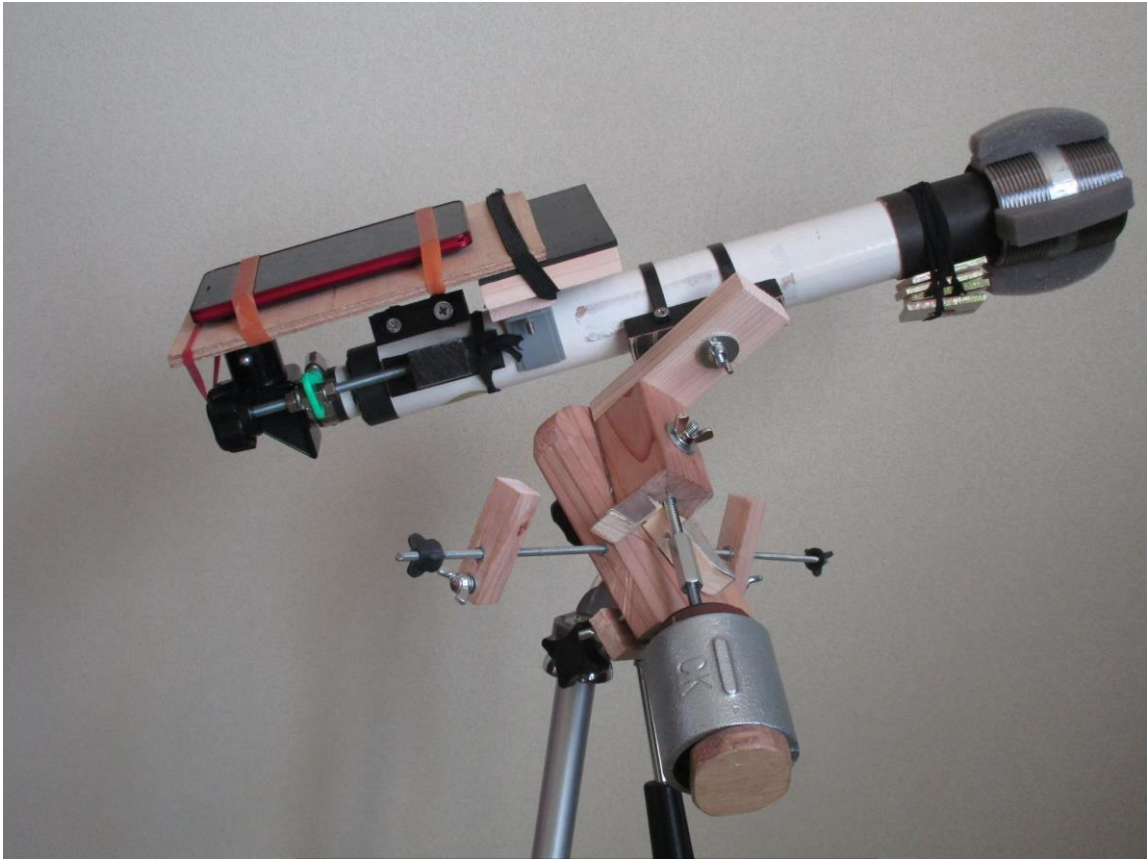

### <コルキットへのスマホ取り付け支持台改一2>

#### 改良点

1. 初回作より支持台を大きくした
2. コルキット取り付け部のサドルバンドを短くした
3. スマホ設置面にラバーシートを貼った

### <ユニバーサルスマホ取付台の作成>

スマホ観望キットフル装備