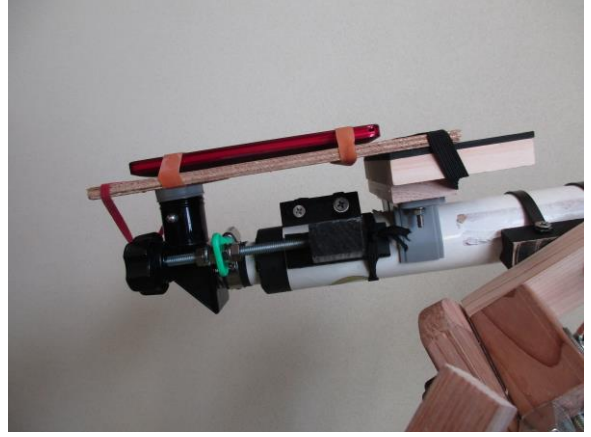

スマホ観望キットフル装備