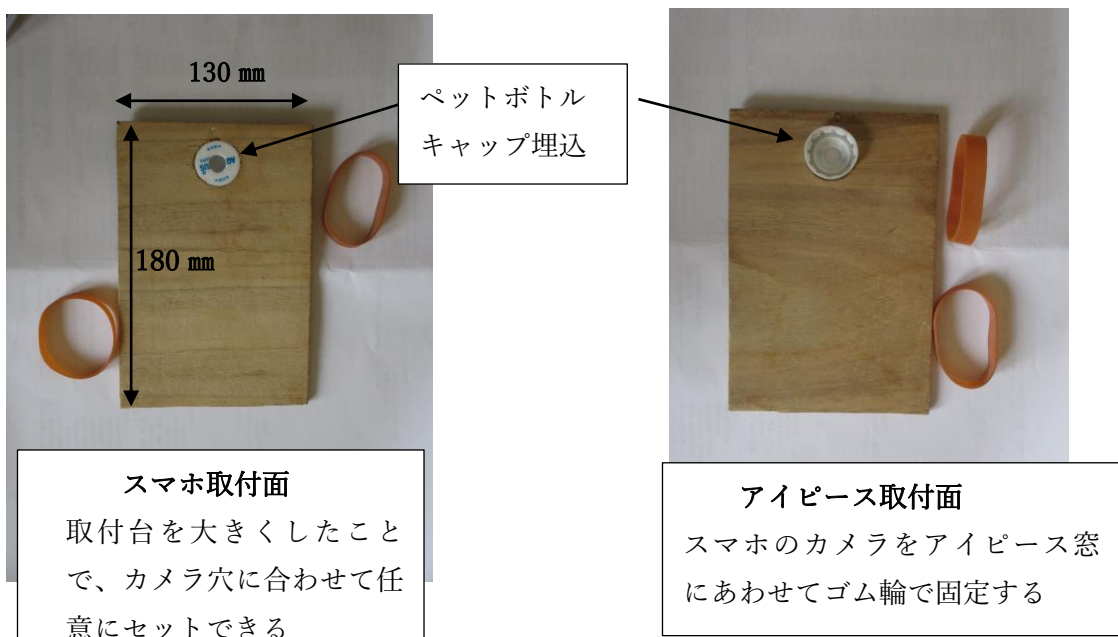

<ユニバーサルスマホ取付台の作成>