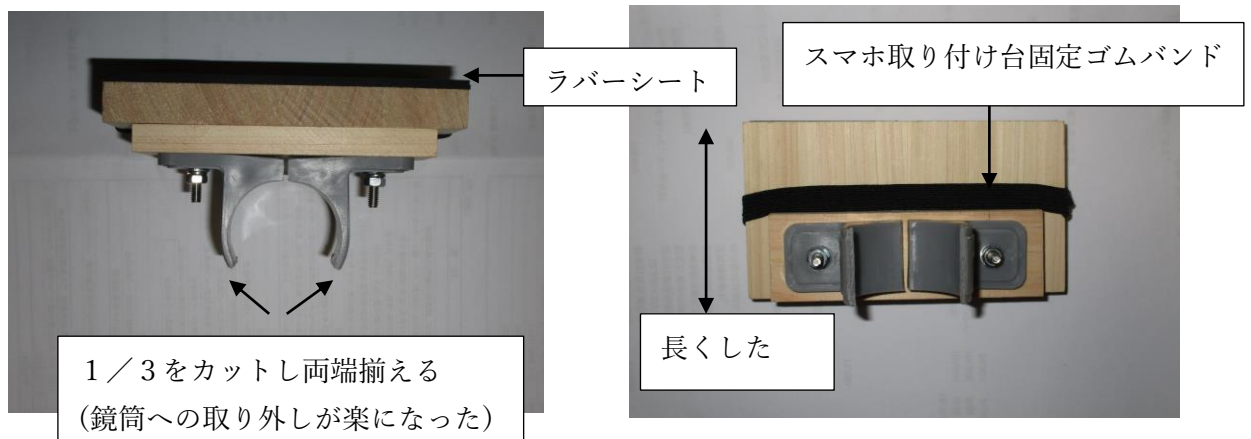

#### 改良点

1. 初回作より支持台を大きくした
2. コルキット取り付け部のサドルバンドを短くした
3. スマホ設置面にラバーシートを貼った