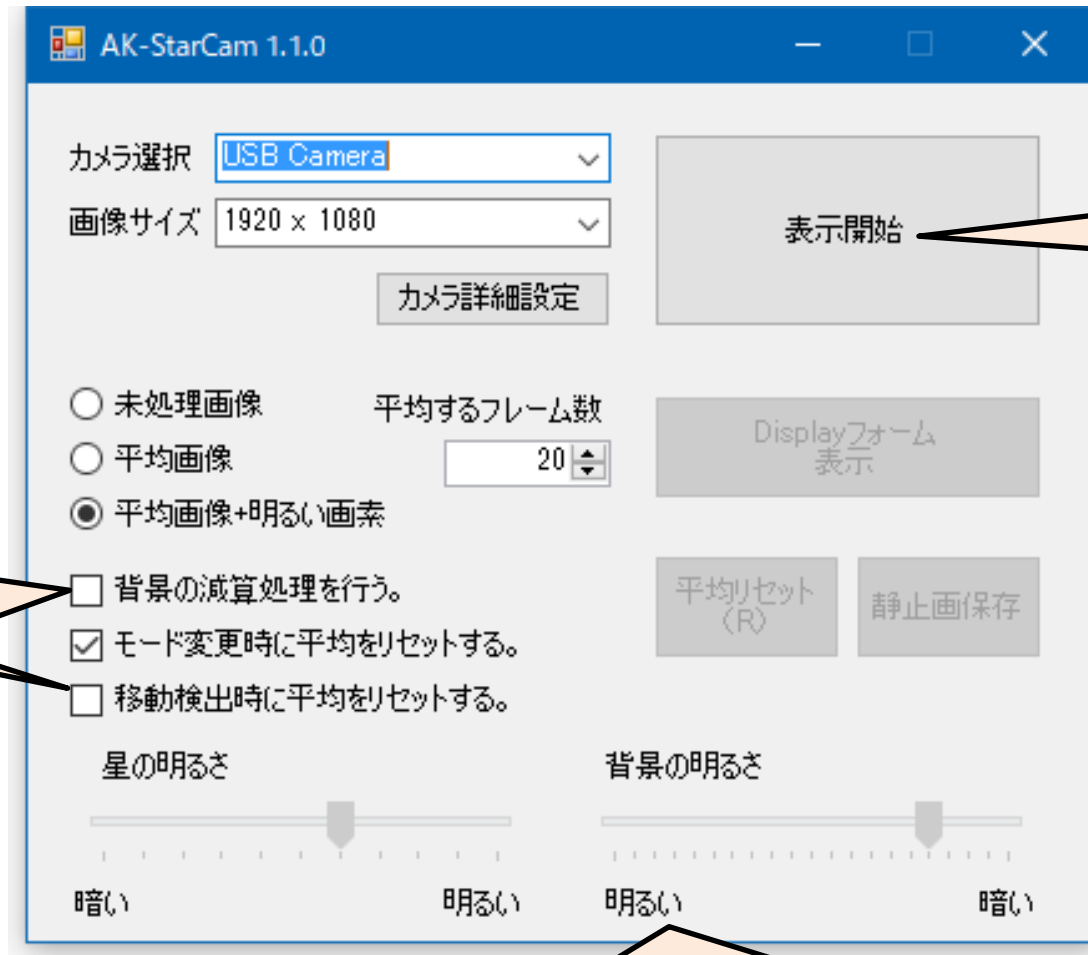

Version 1.1.0

デフォルト設定
を変更

表示開始
に変更

星の明るさと背景の明るさを
変更できるようにした。